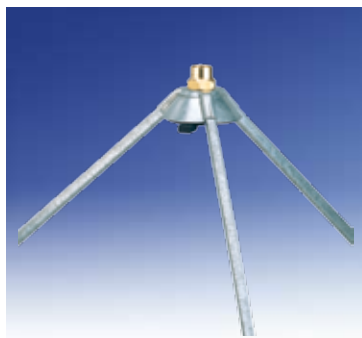

Tripod 3 FG 15-25

Tripod for full and part circle sprinklers, as well as quadrangle sprinklers. Made of steel, brass and durable engineering plastic – with hinged legs. ¾" female thread. Height: 70 cm

Types available:

3 FG 25 / sprinkler connection 1" female thread

3 FG 20 / sprinkler connection ¾" female thread

3 FG 15 / sprinkler connection ½" female thread

3 FG 15 male thread / sprinkler connection ½" male thread