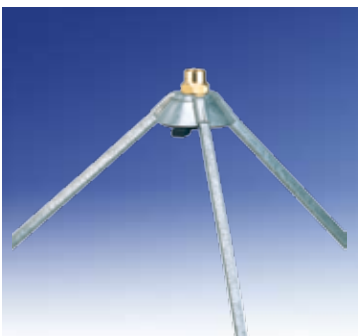

# PERROT - Dreifuß

Dreifuß für Großflächenregner. Hergestellt aus feuerverzinktem Stahlrohr. Die Streben sind anwinkelbar und mit einem Sporn versehen - zur Standsicherung im Boden. Aufstellhöhe variabel von 1,10 m bis 1,30 m

## Dreifuß 3 FG 70

Lieferbare Typen:

- 3 FG 70 / Anschluss 2" AG - Regneranschluß 1 1/2" IG
- 3 FG 70 / Anschluss 2" AG - Regneranschluß 2" AG
- 3 FG 70 / Anschluss 2" AG - Regneranschluß 2 1/2" AG

## Dreifuß 3 FG 15-25

Dreifuß für Kreis-, Teilkreis- und Viereckregner. Hergestellt aus Stahl, Messing und Kunststoff. Der Dreifuß ist zusammenklappbar. Anschluss 3/4" IG. Aufstellhöhe 70 cm

Lieferbare Typen:

# PERROT - Tripod

Tripod for large area sprinklers. Made of hot-dip galvanized steel pipes. Hinged legs to spike into ground in order to operate safely. Adjustable height from 1,10 m to 1,30 m.